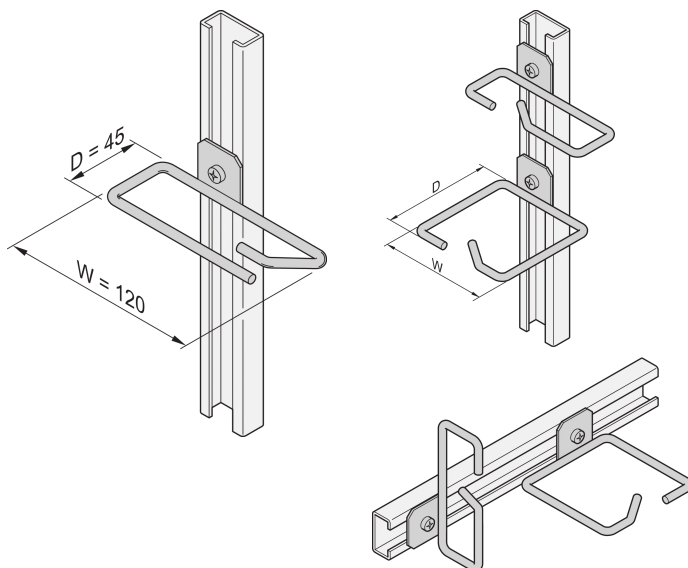

Cable Eye para C-Rail, Acero, 120 x 45 mm

Data Solutions

NÚMERO DE CATÁLOGO

20118-339

Los ojos del cable se pueden unir a los carriles deslizantes, paneles de cable, etc.

CERTIFICACIONES

CARACTERÍSTICAS

Ojo de cable para C-perfil

ATRIBUTOS DEL PRODUCTO

Material: Acero

Cantidad del paquete: 4

Acabado: Zinc plateado

Familia de productos: Labrack

Tipo de producto: Cable Eye

Net Weight: 0.295kg

DETALLES ADICIONALES DEL PRODUCTO