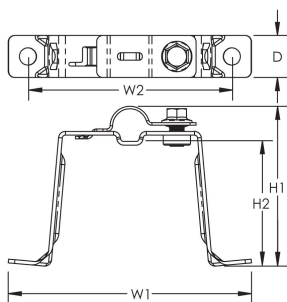

DIAGRAMAS

ADVERTENCIA

Los productos nVent deben instalarse y usarse solo como se indica en las hojas de instrucciones y materiales de capacitación del producto nVent. Instruction sheets are available at www.nvent.com and from your nVent customer service representative. La instalación incorrecta, el mal uso, la aplicación incorrecta u otras fallas en el seguimiento completo de las instrucciones y advertencias de nVent pueden causar el mal funcionamiento del producto, daños a la propiedad, lesiones corporales graves y la muerte y/o anular la garantía.

Norteamérica

+1.800.753.9221

Opción 1: Atención al cliente

Opción 2: Soporte técnico

Europa

Países Bajos:

+31 800-0200135

Francia:

+33 800 901 793

Europa

Alemania:

800 1890272

Otros países:

+31 13 5835404

Asia-Pacífico

Shanghái:

+86 21 2412 1618/19

Sídney:

+61 2 9751 8500

Nuestra poderosa cartera de marcas:

CADDY

ERICO

HOFFMAN

ILSCO

SCHROFF

TRACHTE