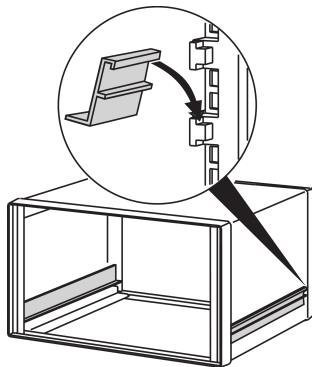

# Comptec Slide Rail para caja de 19"

Los carriles deslizantes están hechos de perfil de aluminio, adecuados como soportes para subracks de 19" y chasis de 19".

## CARACTERÍSTICAS

Los carriles deslizantes son adecuados como soportes para los subracks de 19" y el chasis de 19"