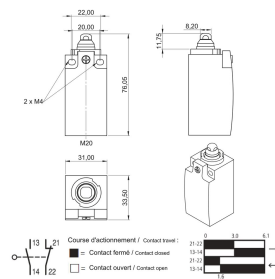

Interruptor de contacto de puerta, cableado

NÚMERO DE CATÁLOGO

20118-811

Interruptor para conectar a los contactos normalmente cerrados del módulo de control de la puerta para la apertura manual de la puerta. Esto se utiliza principalmente para luces y soluciones de refrigeración que deben estar vinculadas a la apertura o cierre de la puerta.

CERTIFICACIONES

CARACTERÍSTICAS

Conexión con alimentación de red a través del conector SCHUKO/UTE

Fácil manejo por plug and play (completamente cableado)

Conexión a la luz del gabinete a través del enchufe IEC 60320 C13

ATRIBUTOS DEL PRODUCTO

Tipo de producto: Conmutador

Gross Weight: 0.514kg

Cantidad del paquete: 1

DETALLES ADICIONALES DEL PRODUCTO

Solicite el soporte para la instalación del interruptor de puerta (Varistar, Novastar, Eurorack) por separado.