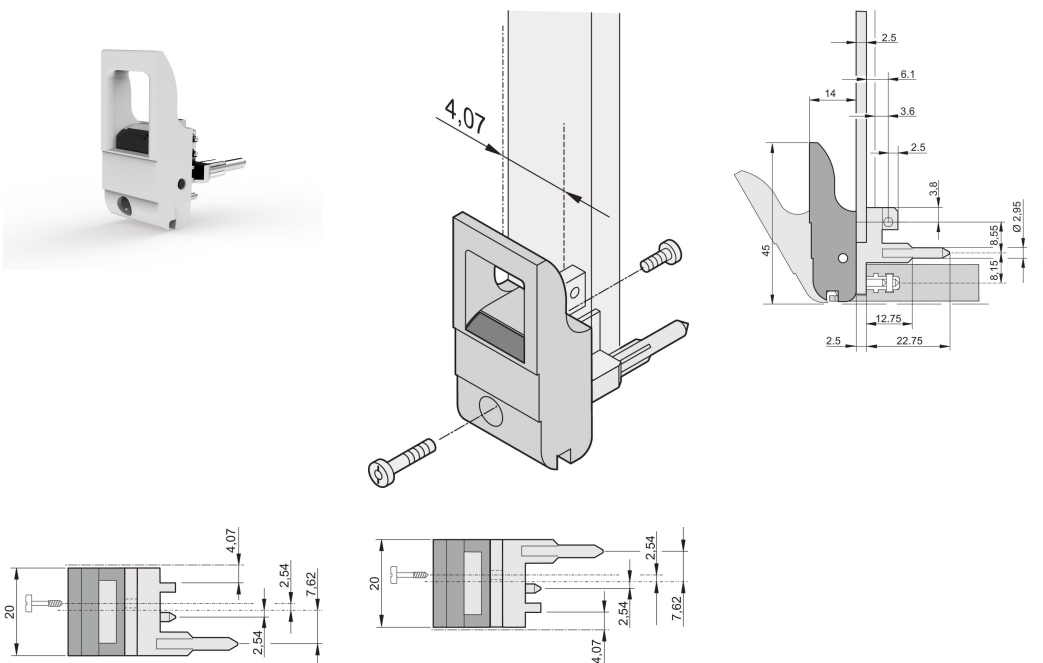

Tipo de mango de insertor/extractor IET, palanca gris, botón negro, parte inferior, 10 piezas

NÚMERO DE CATÁLOGO

20817-660

El mango del insertor/extractor, tipo IET de acuerdo con IEEE 1101.10. Dos de estos mangos pueden superar una fuerza de palanca única de 700 N (por par).

CERTIFICACIONES

CARACTERÍSTICAS

Adecuado para fuerzas de inserción y extracción de hasta 700 N (por par)

De acuerdo con IEEE 1101,10 e IEC 60297-3-102

Se puede montar un microinterruptor

Con bloqueo

Con pin de alineación integrado para tira perforada

Codificable i.a.w. IEEE 1101,10 e IEC 60297-3-103

ATRIBUTOS DEL PRODUCTO

Cantidad del paquete: 10

Tipo de mango: IET; Parte inferior delantera; Top Trasero I/O

Grado de inflamabilidad: UL® 94V-0

Color: Gris

De conformidad con: EN 45545-2

Material: Policarbonato

Tipo de producto: Maneja

Tipo: Insertor/extractor, estándar

Compatible con: Paneles frontales

Gross Weight: 0.235kg

DETALLES ADICIONALES DEL PRODUCTO

Por favor, ordene las pegs de codificación y el microswitch por separado.