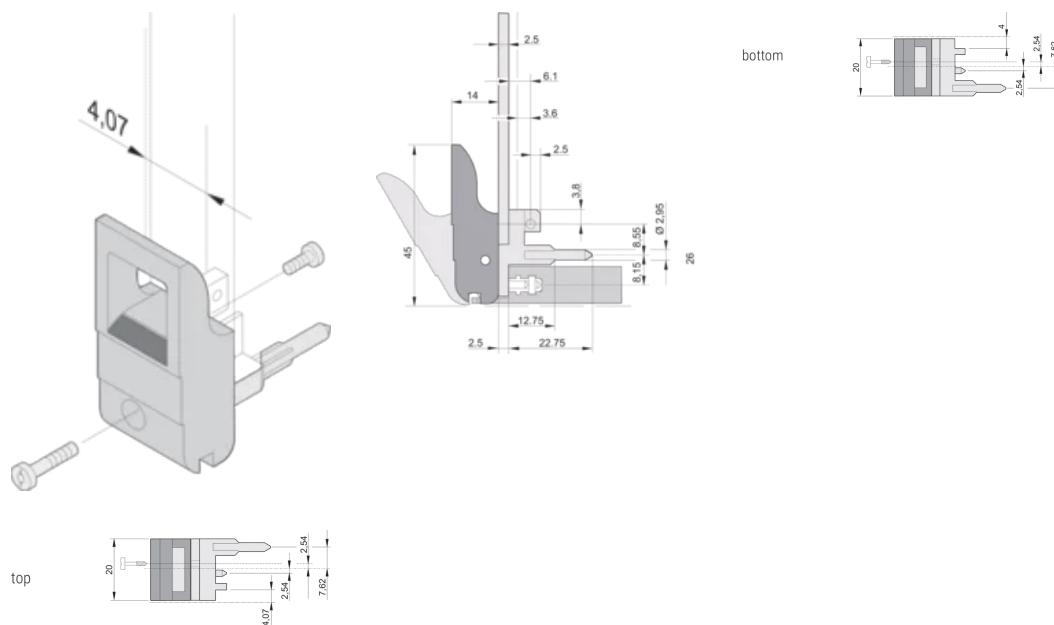

Se puede montar un microinterruptor

Con bloqueo

Con pin de alineación integrado para tira perforada

Codificable i.a.w. IEEE 1101,10 e IEC 60297-3-103

ATRIBUTOS DEL PRODUCTO

Cantidad del paquete: 10

Tipo de mango: IET; Parte inferior delantera; Top Trasero I/O

Grado de inflamabilidad: UL® 94V-0

Color: Gris

De conformidad con: EN 45545-2

Material: Policarbonato

Tipo de producto: Maneja

Tipo: Insertor/extractor, estándar

Compatible con: Paneles frontales

Gross Weight: 0.235kg

DETALLES ADICIONALES DEL PRODUCTO

Por favor, ordene las pegs de codificación y el microswitch por separado.

DIAGRAMAS

ADVERTENCIA

Los productos nVent deben instalarse y usarse solo como se indica en las hojas de instrucciones y materiales de capacitación del producto nVent. Instruction sheets are available at www.nvent.com and from your nVent customer service