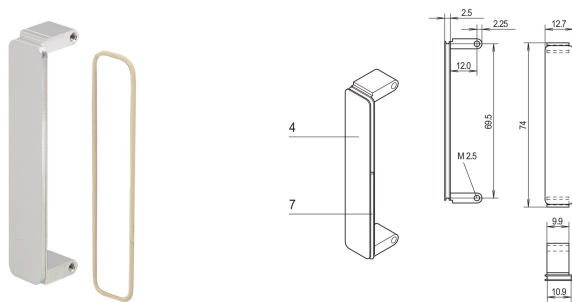

PMC Mezzanine Panel frontal, no blindado, cromado zinc fundido a presión

NÚMERO DE CATÁLOGO

20835-929

El panel frontal del entresuelo está instalado en los recortes del panel frontal de PMC. Disponible en diferentes tratamientos.

CERTIFICACIONES

CARACTERÍSTICAS

El panel frontal del entresuelo está instalado en los recortes del panel frontal de PMC

EMC blindaje con junta tórica conductora

ATRIBUTOS DEL PRODUCTO

Tipo de producto: Panel frontal

Tipo: Panel frontal sin mango

Montaje: Atornillado delantero

Apantallamiento EMC: No (Retrofitable)

Material: Zinc

Acabado frontal: Cromo plateado

Acabado trasero: Cromo plateado

Bordes tratados: Sí

Altura: 74mm

Anchura: 12.7mm

De conformidad con: PMC MEZZANINE, IEEE P1386

Cantidad del paquete: 10

Net Weight: 0.23kg

ADVERTENCIA

Los productos nVent deben instalarse y usarse solo como se indica en las hojas de instrucciones y materiales de capacitación del producto nVent. Instruction sheets are available at www.nvent.com and from your nVent customer service representative. La instalación incorrecta, el mal uso, la aplicación incorrecta u otras fallas en el seguimiento completo de las instrucciones y advertencias de nVent pueden causar el mal funcionamiento del producto, daños a la propiedad, lesiones corporales graves y la muerte y/o anular la garantía.