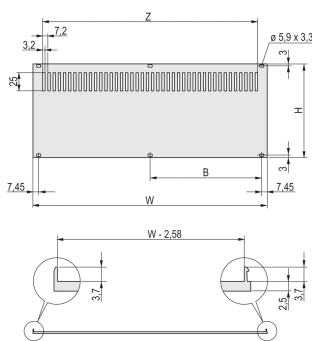

## NÚMERO DE CATÁLOGO

**20848-659**

El panel trasero perforado, Al, 2,5 mm está sin blindaje. El lado trasero es conductor.

Tipo de producto: Panel lateral

Tipo: Panel trasero

Anchura: 426.4mm

Compatible con: Casos

Gross Weight: 0.506kg