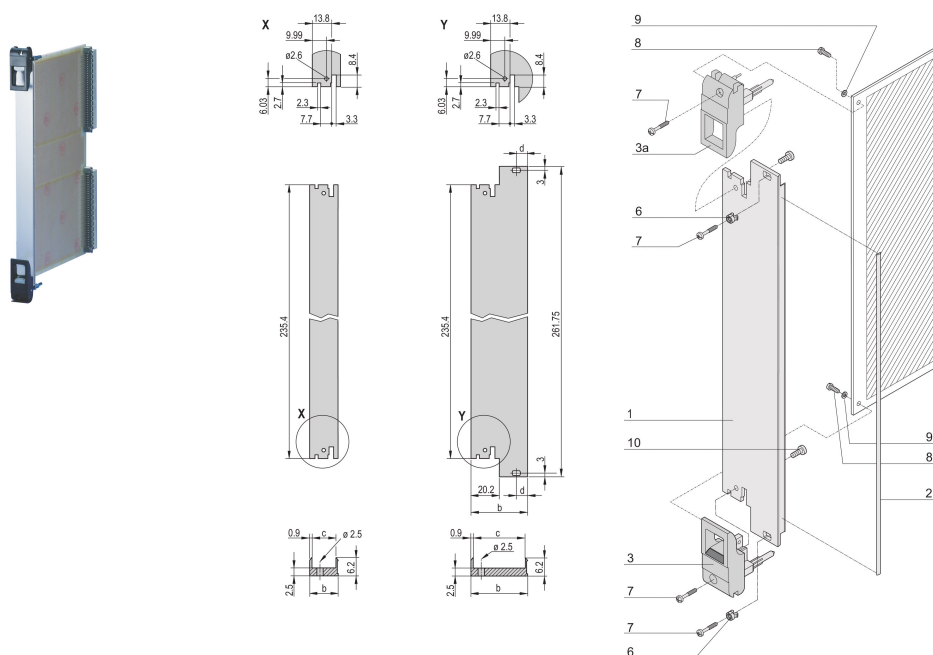

Kit de Unidad Enchufable con Mango IET, Blindado, Negro, 6 U, 8 HP

NÚMERO DE CATÁLOGO

20848-767

Unidad enchufable, con mango de insertor/extractor IET negro, 3 U, montaje frontal. El panel frontal en forma de U permite el blindaje con una junta textil.

CERTIFICACIONES

CARACTERÍSTICAS

Panel frontal en forma de U para junta textil

Adecuado para fuerzas de inserción y extracción de hasta 700 N (por par)

Habilite la instalación de un microswitch

Permitir la instalación de clavijas de codificación de acuerdo con IEC 60297-3-103/ IEEE 1101,10

ATRIBUTOS DEL PRODUCTO

Ancho del rack: 8HP

Cantidad del paquete: 1

Tipo de mango: IET

Montaje: Atornillado delantero

Tipo de junta: Textil EMC

Acabado frontal: Anodizado

Acabado trasero: Grabado

Bordes tratados: No

De conformidad con: IEC 60297-3-102; IEEE 1101,10; IEC 60297-3-103; IEEE 1101.1/11

Apantallamiento EMC: Sí

Acabado: Anodizado; Pasivado

Altura: 261.8mm

Material: Aluminio

Tipo de producto: Panel frontal