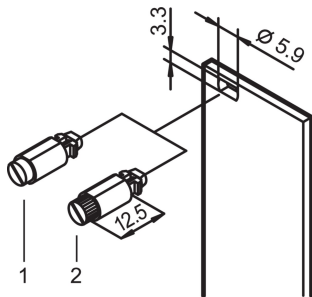

Sujetador de cuarto de vuelta con cabeza ranurada, negro; 100 piezas

NÚMERO DE CATÁLOGO

21101-848

1/4 cerradura rotativa con parada definida.

CERTIFICACIONES

CARACTERÍSTICAS

1/4 cerradura rotativa con parada definida

Identificación de la posición de bloqueo debido a la posición de ranura

Vibración y prueba de sacudidas

Cantidad 100 piezas

ATRIBUTOS DEL PRODUCTO

Color: Jet Black

Cantidad del paquete: 100

Código de color: RAL 9005

Fondo: 16.7mm

Acabado: Niquelado

Altura: 6mm

Material: Acero; Aleación de zinc; Termoplástico