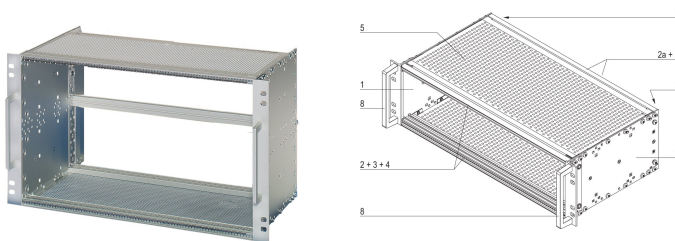

Kit de Subrack EuropacPRO 19" para Ferrocarril, Blindado, EN 50155, 3 U, 84 HP, 235 mm

NÚMERO DE CATÁLOGO

21500-079

Subrack para aplicaciones ferroviarias, cumple con el estándar EN50155, versiones blindadas.

CERTIFICACIONES

CARACTERÍSTICAS

Golpes y vibraciones probados según EN 50155, parte 12.2.11

El soporte de 19" está firmemente fijado al panel lateral (soldado en frío por tox) y es especialmente adecuado para altas tensiones mecánicas (resistencia a la vibración)

Construcción de aluminio

Modificaciones como recortes, diferentes acabados o dimensiones disponibles

Se suministra como paquete plano que ahorra espacio

ATRIBUTOS DEL PRODUCTO

Altura del rack: 3U

Cantidad del paquete: 1

Para montaje: Plano trasero

Profundidad de la placa: 220mm

Tipo de junta: Textil EMC

Tolerancia a impactos y vibraciones: 5g (force)

Mango incluido: Sí

Montaje: Rack

De conformidad con: IEC 60297-3-103; EN 50155 parte 12.2.11