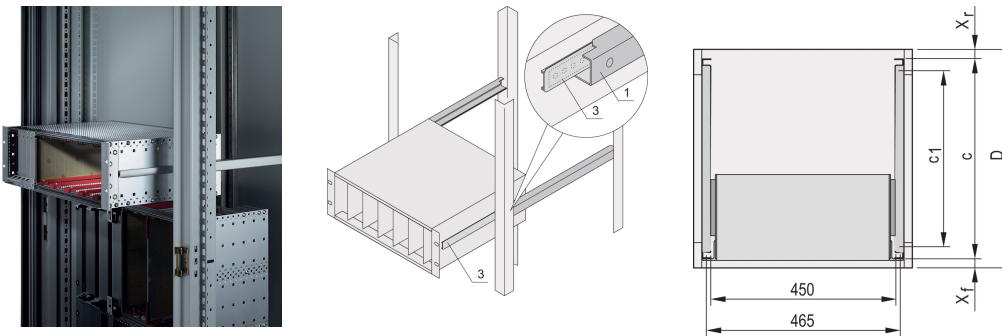

# Diapositivas telescópicas Perfil C para armario para montaje Varistar, 600 mm

## NÚMERO DE CATÁLOGO

**24562-464**

Guías telescópicas con perfil de guía para montaje en armarios con capacidad de carga de 25 kg.

## CARACTERÍSTICAS

Para montar subracks de 84 HP de ancho en el plano de 19"

Capacidad de carga: 25 kg por par

El perfil de guía (1) se ajusta a la dimensión de fijación en el gabinete (está atornillado al perfil de 19" del gabinete); el riel adaptador (3) se ajusta a la dimensión de profundidad y fijación en el subeje (se inserta en el perfil de guía como una guía telescópica)

## ATRIBUTOS DEL PRODUCTO

Familia de productos: Varistar CP

Fondo: 600mm

Cantidad del paquete: 2

Acabado: Anodizado

Material: Aluminio

Tipo de producto: Diapositiva telescópica

Tipo: C Perfil