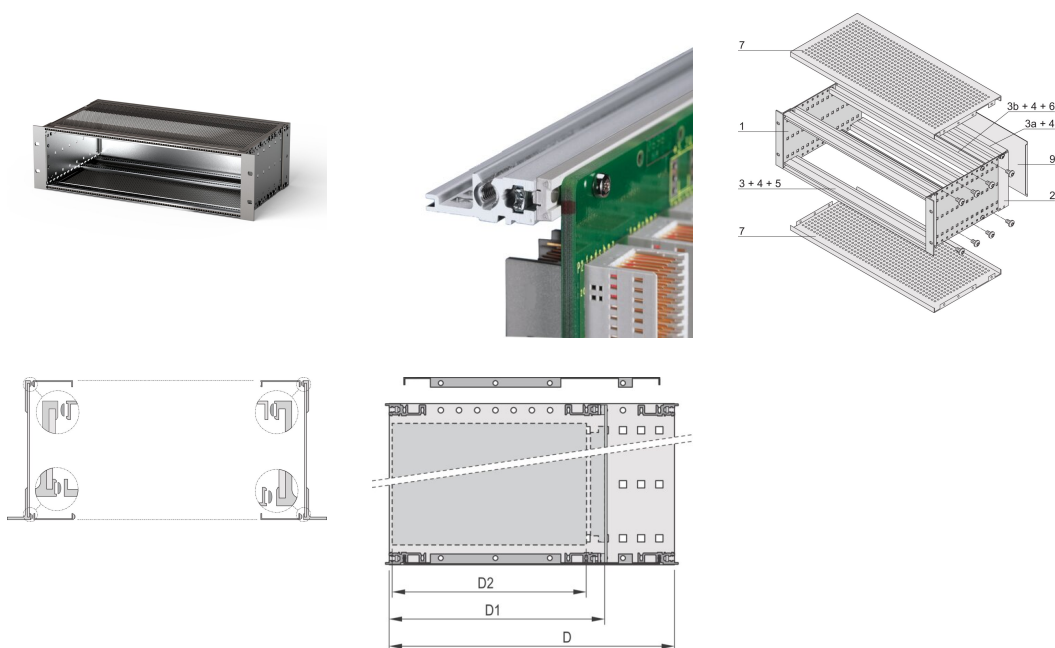

Kit de Subrack EuropacPRO 19" para Backplane, Pesado, Blindado, 3 U, 235 mm

NÚMERO DE CATÁLOGO

24563-172

EMC subrack blindado para montaje en placa trasera, versión pesada con paneles laterales soldados TOX.

CERTIFICACIONES

CARACTERÍSTICAS

Subrack con panel lateral tipo H ("pesado"), 19" soporte está firmemente fijado al panel lateral (tox-frío soldado)

Modificaciones como recortes, diferentes acabados o dimensiones disponibles

Se suministra como paquete plano que ahorra espacio

Construcción de aluminio

Tipo de riel horizontal "Heavy"

Riel horizontal trasero para montaje en plano trasero con tira de aislamiento

EMC de aproximadamente 40 dB a 1 GHz, 30 dB a 2 GHz, suponiendo que el frente esté cubierto con paneles frontales blindados, probando de acuerdo con VG 95373 Parte 15

Altura del rack: 3U

Fondo (D): 235mm

Cantidad del paquete: 1

Para montaje: Plano trasero

Profundidad de la placa: 160mm; 220mm

Tipo de junta: Textil EMC

Tolerancia a impactos y vibraciones: 5g (force)

Mango incluido: No