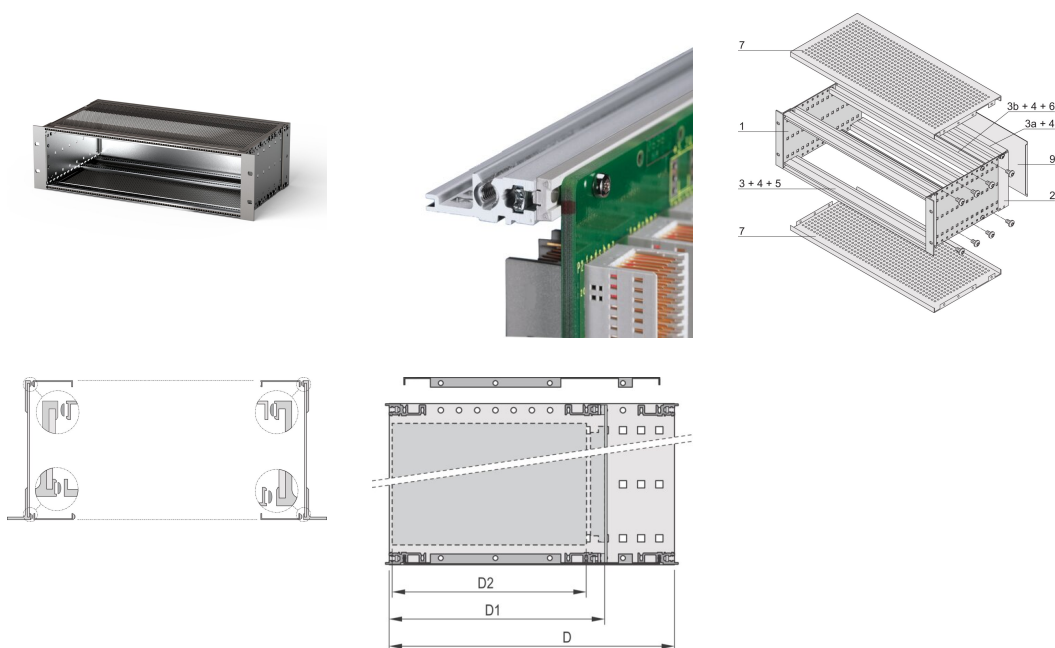

# Kit de Subrack EuropacPRO 19" para Backplane, Pesado, Blindado, 3 U, 295 mm

## NÚMERO DE CATÁLOGO

24563-173

EMC subrack blindado para montaje en placa trasera, versión pesada con paneles laterales soldados TOX.

## CARACTERÍSTICAS

Subrack con panel lateral tipo H ("pesado"), 19" soporte está firmemente fijado al panel lateral (tox-frío soldado)

Modificaciones como recortes, diferentes acabados o dimensiones disponibles

## ATRIBUTOS DEL PRODUCTO

---

Altura del rack: 3U

Fondo (D): 295mm

Cantidad del paquete: 1

Para montaje: Plano trasero

Profundidad de la placa: 160mm; 220mm; 280mm

Tipo de junta: Textil EMC