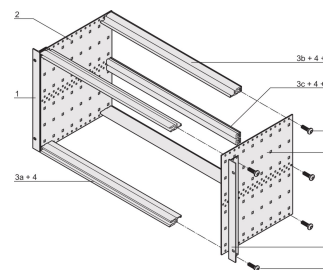

Kit de Subrack EuropacPRO 19" para Backplane, Blindaje Retrofit, 6 U, 175 mm

NÚMERO DE CATÁLOGO

24563-431

Subrack no blindado para montaje en placa trasera.

CERTIFICACIONES

CARACTERÍSTICAS

Subrack con panel lateral tipo F ("flexible"), soporte delantero de 19" incluido, soporte ajustable en profundidad de 19" se vende por separado (no incluido en los artículos entregados)

Riel horizontal trasero para montaje en plano trasero con tira de aislamiento

Construcción de aluminio

IP 20, de acuerdo con IEC 60529

Modificaciones como recortes, diferentes acabados o dimensiones disponibles

Se suministra como paquete plano que ahorra espacio

Tipo de riel horizontal "light"

Dimensiones internas y externas de acuerdo con: IEC 60297-3-100, -101, IEEE 1101,1

ATRIBUTOS DEL PRODUCTO

Altura del rack: 6U

Fondo: 175mm

Cantidad del paquete: 1

Para montaje: Plano trasero

Profundidad de la placa: 160mm

Tipo de junta: Acero inoxidable EMC (retrofittable)

Mango incluido: No

Montaje: Rack

De conformidad con: IEC 60297-3-103