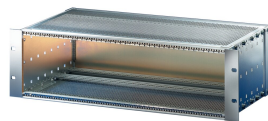

Kit de Subrack EuropacPRO 19" para Backplane, blindado, 6 U, 475 mm

NÚMERO DE CATÁLOGO

24563-446

EMC subrack blindado para montaje en plano trasero, lado trasero cubierto por un panel trasero.

CERTIFICACIONES

CARACTERÍSTICAS

Subrack con panel lateral tipo F ("flexible"), soporte delantero de 19" incluido, soporte ajustable en profundidad de 19" se vende por separado (no incluido en los artículos entregados)

Se suministra como paquete plano que ahorra espacio

Modificaciones como recortes, diferentes acabados o dimensiones disponibles

EMC de aproximadamente 40 dB a 1 GHz, 30 dB a 2 GHz, suponiendo que el frente esté cubierto con paneles frontales blindados, probando de acuerdo con VG 95373 Parte 15

Tipo de riel horizontal "light"

ATRIBUTOS DEL PRODUCTO

Altura del rack: 6U

Fondo (D): 475mm

Cantidad del paquete: 1

Para montaje: Plano trasero

Profundidad de la placa: 160mm; 220mm; 280mm

Tipo de junta: Textil EMC