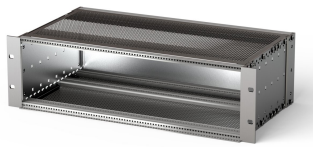

Kit de Subrack EuropacPRO 19" para Backplane, blindado, 6 U, 475 mm

NÚMERO DE CATÁLOGO

24563-446

EMC subrack blindado para montaje en plano trasero, lado trasero cubierto por un panel trasero.

CERTIFICACIONES

CARACTERÍSTICAS

Subrack con panel lateral tipo F ("flexible"), soporte delantero de 19" incluido, soporte ajustable en profundidad de 19" se vende por separado (no incluido en los artículos entregados)

Se suministra como paquete plano que ahorra espacio

Modificaciones como recortes, diferentes acabados o dimensiones disponibles

EMC de aproximadamente 40 dB a 1 GHz, 30 dB a 2 GHz, suponiendo que el frente esté cubierto con paneles frontales blindados, probando de acuerdo con VG 95373 Parte 15

Tipo de riel horizontal "light"

ATRIBUTOS DEL PRODUCTO

Altura del rack: 6U

Fondo (D): 475mm

Cantidad del paquete: 1

Para montaje: Plano trasero

Profundidad de la placa: 160mm; 220mm; 280mm

Tipo de junta: Textil EMC