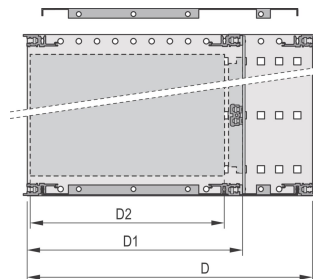

Kit de Subrack EuropacPRO 19" para Backplane, blindado, 6 U, 475 mm

NÚMERO DE CATÁLOGO

24563-446

EMC subrack blindado para montaje en plano trasero, lado trasero cubierto por un panel trasero.

CERTIFICACIONES

CARACTERÍSTICAS

Subrack con panel lateral tipo F ("flexible"), soporte delantero de 19" incluido, soporte ajustable en profundidad de 19" se vende por separado (no incluido en los artículos entregados)

Se suministra como paquete plano que ahorra espacio

Modificaciones como recortes, diferentes acabados o dimensiones disponibles

EMC de aproximadamente 40 dB a 1 GHz, 30 dB a 2 GHz, suponiendo que el frente esté cubierto con paneles frontales blindados, probando de acuerdo con VG 95373 Parte 15