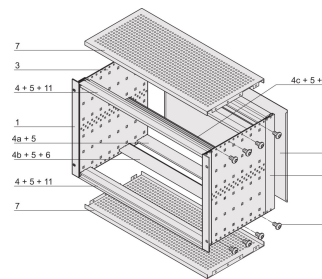

Kit de Subrack EuropacPRO 19" para Backplane, blindado, 6 U, 475 mm

NÚMERO DE CATÁLOGO

24563-446

EMC subrack blindado para montaje en plano trasero, lado trasero cubierto por un panel trasero.

CERTIFICACIONES

CARACTERÍSTICAS

Subrack con panel lateral tipo F ("flexible"), soporte delantero de 19" incluido, soporte ajustable en profundidad de 19" se vende por separado (no incluido en los artículos entregados)

Se suministra como paquete plano que ahorra espacio

Modificaciones como recortes, diferentes acabados o dimensiones disponibles

EMC de aproximadamente 40 dB a 1 GHz, 30 dB a 2 GHz, suponiendo que el frente esté cubierto con paneles frontales blindados, probando de acuerdo con VG 95373 Parte 15