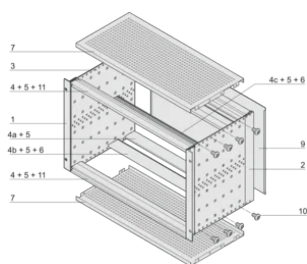

IP 20, de acuerdo con IEC 60529

Construcción de aluminio

Dimensiones internas y externas de acuerdo con: IEC 60297-3-100, -101, IEEE 1101,1

Riel horizontal trasero para montaje en plano trasero con tira de aislamiento

Tipo de riel horizontal "light"

ATRIBUTOS DEL PRODUCTO

Altura del rack: 6U

Fondo (D): 475mm

Cantidad del paquete: 1

Para montaje: Plano trasero

Profundidad de la placa: 160mm; 220mm; 280mm

Tipo de junta: Textil EMC

Mango incluido: No

Montaje: Rack

De conformidad con: IEC 60297-3-103

Apantallamiento EMC: Sí

Acabado: Anodizado; Pasivado

Material: Aluminio

Tipo de producto: Subrack/chasis

Ancho del rack: 84HP

Carga estática: 11kg

Net Weight: 4.85kg

DETALLES ADICIONALES DEL PRODUCTO

Configuración individual: Amplia gama de variantes en altura, ancho y profundidad; guías para una amplia variedad de aplicaciones; opciones de interiores; accesorios y material de montaje.

DIAGRAMAS