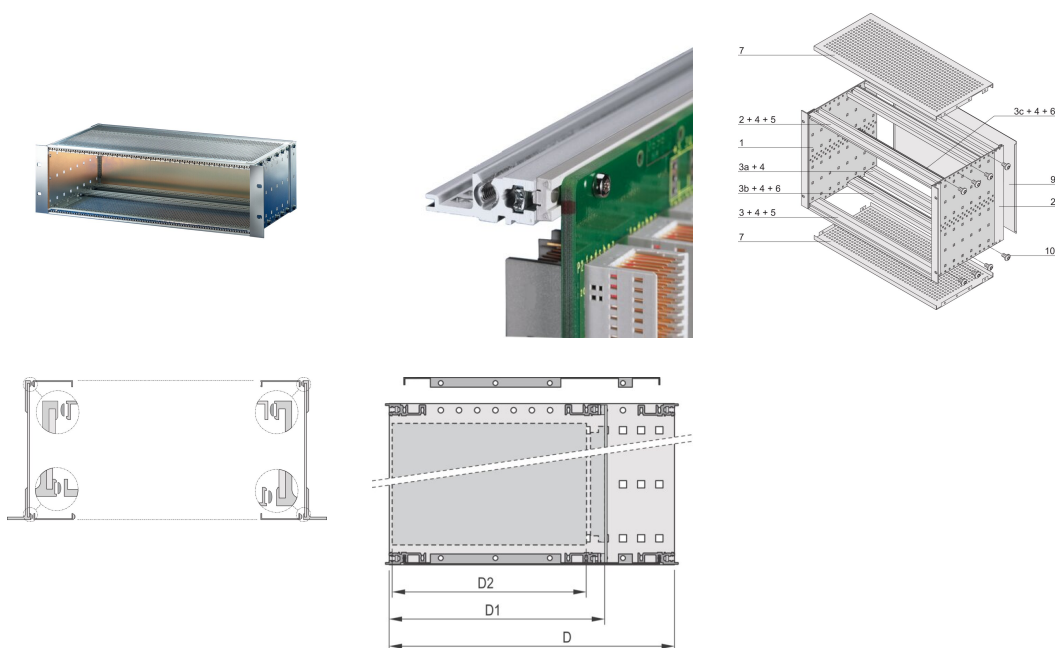

Kit de Subrack EuropacPRO 19" para Backplane, Pesado, Blindado, 6 U, 235 mm

NÚMERO DE CATÁLOGO

24563-472

EMC subrack blindado para montaje en placa trasera, versión pesada con paneles laterales soldados TOX.

CERTIFICACIONES

CARACTERÍSTICAS

Subrack con panel lateral tipo H ("pesado"), 19" soporte está firmemente fijado al panel lateral (tox-frío soldado)

Modificaciones como recortes, diferentes acabados o dimensiones disponibles

Se suministra como paquete plano que ahorra espacio

Construcción de aluminio

Tipo de riel horizontal "Heavy"

Riel horizontal trasero para montaje en plano trasero con tira de aislamiento

EMC de aproximadamente 40 dB a 1 GHz, 30 dB a 2 GHz, suponiendo que el frente esté cubierto con paneles frontales blindados, probando de acuerdo con VG 95373 Parte 15

Dimensiones internas y externas de acuerdo con: IEC 60297-3-100, -101, IEEE 1101,1

Golpes y vibraciones probados según las normas alemanas "Bahn" BN 411002, BN 411003

IP 20, de acuerdo con IEC 60529

ATRIBUTOS DEL PRODUCTO