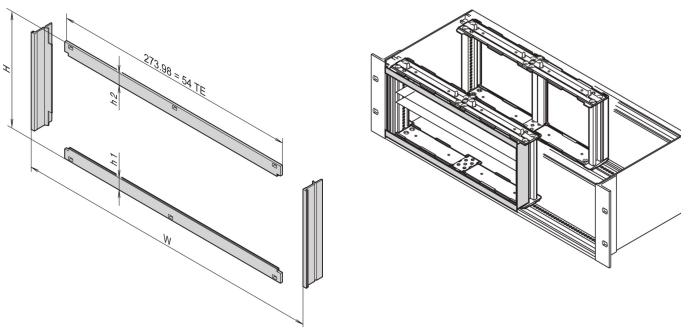

# Marco delantero para blindaje EMC para montaje de placas horizontales, 4 U, 28 HP

## NÚMERO DE CATÁLOGO

**24564-209**

La instalación del marco frontal proporciona el contacto entre los subracks y los ensamblajes. Se debe utilizar si un cliente ha seleccionado un Kit de montaje de placa horizontal.

## CARACTERÍSTICAS

La instalación del marco frontal proporciona el contacto entre los subracks y los ensamblajes

## ATRIBUTOS DEL PRODUCTO

Altura del rack: 4U

Ancho del rack: 28HP

Cantidad del paquete: 1

Acabado: Anodizado; Pasivado

Material: Aluminio

Familia de productos: EuropacPRO

Tipo de producto: Panel lateral