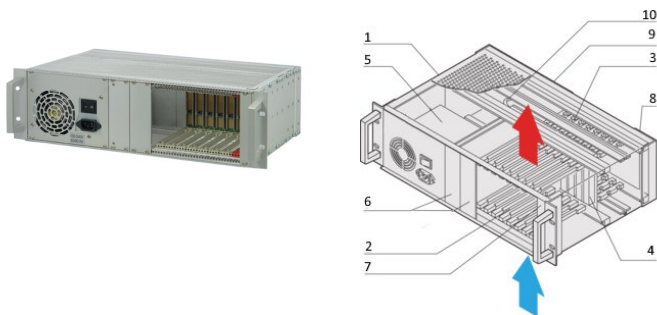

Sistema CPCI con PSU ATX, 3 U, 8 ranuras

NÚMERO DE CATÁLOGO

24579-031

Sistema CompactPCI sin ventilador 3U con jaula de tarjeta vertical para ocho placas 3U y ocho placas RTM. Con fuente de alimentación ATX incorporada.

CERTIFICACIONES

CARACTERÍSTICAS

De acuerdo con IEC 60297-3-101, -102, -103; IEEE 1101.1, 1101.10/11; plano trasero de acuerdo con PICMG 2,0 rev. 3,0

Sistema con jaula de tarjeta vertical. Formato de la placa frontal: 3 U, 160 mm de profundidad; E/S trasera: 3 U, 80 mm de profundidad

Backplane 8 ranura, 3 U, 32 bits; ranura del sistema derecha; 8 HP CPU ancho puede ser utilizado

Disipación de calor por convección, flujo de aire de abajo a arriba

PSU ATX, 300 W

ATRIBUTOS DEL PRODUCTO

Tipo de producto: Sistema

Número de ranuras: 8

Tipo: 19" montaje en rack

Tipo de panel posterior: 3 U CompactPCI

Transferencia de datos: 32-bit PCI Bus

Potencia por ranura: 10W

Tensión de entrada de CA: 100 – 240V

Altura del rack: 3U