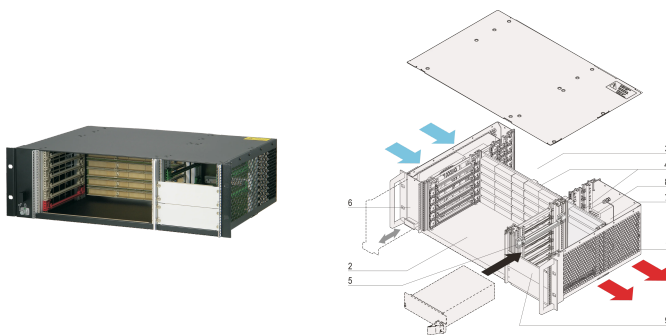

# Sistema CPCI para PSU Enchufable, Horizontal, 3 U, 6 Ranuras

## NÚMERO DE CATÁLOGO

**24579-080**

Sistema CompactPCI de 3 U con jaula de tarjeta horizontal para seis placas de 6 U, seis placas RTM y una fuente de alimentación compactPCI de 3 U. Opción de montar hasta tres fuentes de alimentación enchufables.

## CARACTERÍSTICAS

De acuerdo con IEC 60297-3-101, -102, -103; IEEE 1101.1, 1101.10/11; plano trasero de acuerdo con PICMG 2,0 rev. 3,0

Sistema con jaula de tarjeta horizontal. Formato de la placa frontal: 6 U, 160 mm de profundidad; E/S trasera: 6 U, 80 mm de profundidad

## ATRIBUTOS DEL PRODUCTO

Tipo de producto: Sistema

Número de ranuras: 6

Tipo: 19" montaje en rack

Tipo de panel posterior: 6 U CompactPCI

Transferencia de datos: 64-bit PCI Bus

Potencia por ranura: 40W

Tensión de entrada de CA: 100 – 240V