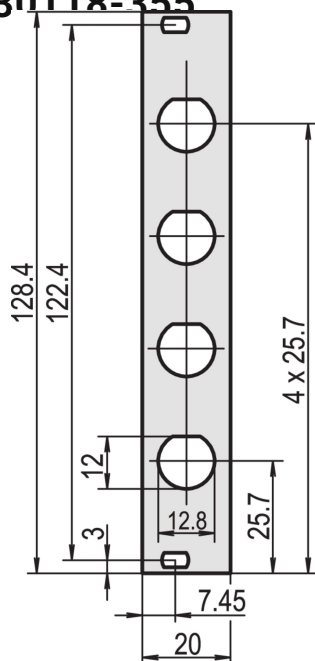

Panel frontal, sin blindaje, recorte para conectores coaxiales, 2,5 mm, Al, anodizado frontal, conductor trasero

NÚMERO DE CATÁLOGO

30118-355

Aluminio, 2,5 mm, anodizado frontal, conductor, versión sin blindaje.

CERTIFICACIONES

CARACTERÍSTICAS

Al, 2,5 mm, anodizado frontal, conductor

3 U, 4 HP

ATRIBUTOS DEL PRODUCTO

Tipo de producto: Panel frontal

Tipo: Panel frontal sin mango

Tipo de accesorio: Panel frontal

Montaje: Atornillado delantero

Apantallamiento EMC: No

Material: Aluminio

Acabado frontal: Anodizado

Acabado trasero: Conductivo

Bordes tratados: No

Altura del rack: 3U

Altura (H): 128.4mm

Ancho del rack: 4HP

Anchura (W): 19.98mm

Fondo (D): 2.5mm

De conformidad con: IEC 60297-3-101; IEEE 1101.1/10

Cantidad del paquete: 1

Acabado: Anodizado; Pasivado

Net Weight: 0.013kg

DETALLES ADICIONALES DEL PRODUCTO