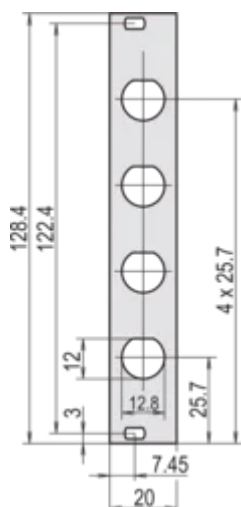

ATRIBUTOS DEL PRODUCTO

Tipo de producto: Panel frontal

Tipo: Panel frontal sin mango

Tipo de accesorio: Panel frontal

Montaje: Atornillado delantero

Apantallamiento EMC: No

Material: Aluminio

Acabado frontal: Anodizado

Acabado trasero: Conductivo

Bordes tratados: No

Altura del rack: 3U

Altura (H): 128.4mm

Ancho del rack: 4HP

Anchura (W): 19.98mm

Fondo (D): 2.5mm

De conformidad con: IEC 60297-3-101; IEEE 1101.1/10

Cantidad del paquete: 1

Acabado: Anodizado; Pasivado

Net Weight: 0.013kg

DETALLES ADICIONALES DEL PRODUCTO

Por favor, ordene el material de fijación (mangas, tornillos de cuello) por separado.

DIAGRAMAS