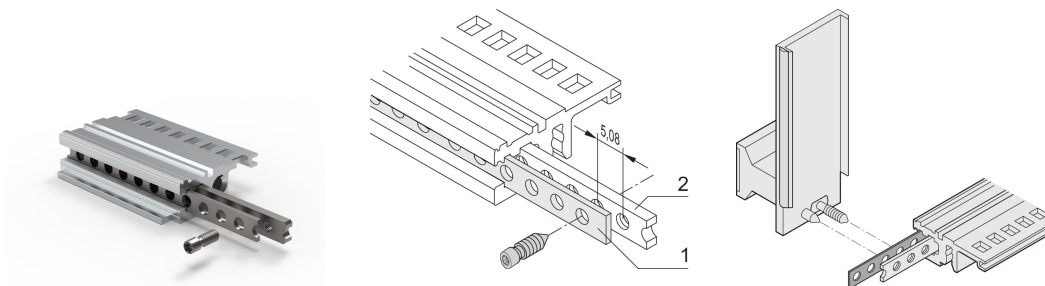

Tira perforada de riel horizontal, 40 HP

NÚMERO DE CATÁLOGO

30845-209

Tira perforada de aluminio de 1 mm para centrar unidades enchufables blindadas.

CERTIFICACIONES

CARACTERÍSTICAS

Para centrar las unidades de plug-in blindadas

ATRIBUTOS DEL PRODUCTO

Ancho del rack: 40HP

Cantidad del paquete: 1

Longitud: 208.08mm

Material: Aluminio

Familia de productos: EuropacPRO; RatiopacPRO; RatiopacPRO AIRE; CompacPRO; PropacPRO; InPac

Tipo de producto: Tira perforada

Compatible con: Subpistas; Casos

DETALLES ADICIONALES DEL PRODUCTO

Solo se puede utilizar con doble?T inserto roscado.

Tenga en cuenta que las entregas pueden realizarse en los SPQ indicados (SPQ, por ejemplo, 5 piezas, 10 piezas, 50 piezas, etc.). Diferentes cantidades de pedido (por ejemplo, 2 piezas) se pueden cambiar a la siguiente cantidad de entrega posible = Cantidad de paquete estándar.