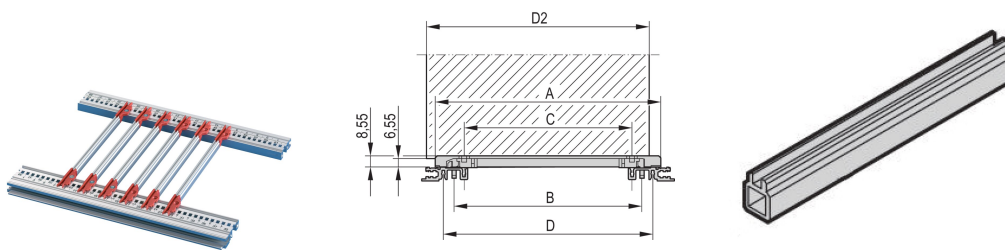

Carril guía Multi Piece, Mid-Piece, Extrusión de Aluminio, 340 mm, 2 mm Ancho del surco, 10 Piezas

NÚMERO DE CATÁLOGO

34560-894

Carril guía de media pieza para carriles guía individuales de varias piezas de extrusión de plástico o aluminio. Adecuado para estándar, Accesorio, 4,4" tipos de PCB y piezas finales con codificación.

CERTIFICACIONES

CARACTERÍSTICAS

Perfil medio para el montaje de rieles de guía para 2 mm de ancho de ranura

se requieren 2 piezas finales de plástico; éstas se empujan a ambos extremos del perfil medio

Los rieles guía se pueden sujetar en rieles horizontales (extrusión AL) o en placas de 1,5 mm de espesor

Temperatura de almacenamiento: A partir de -40 °C ... 130 °C.

ATRIBUTOS DEL PRODUCTO

Tipo de producto: Guía de tren

Familia de productos: EuropacPRO; RatiopacPRO; RatiopacPRO AIRE; CompacPRO; PropacPRO; MultipacPRO; InPac

Tipo: Sección intermedia

Compatible con: Subpistas; Casos; Chasis

Profundidad de la placa: 340mm

Ancho de ranura: 2

Material: Aluminio

Color: Plata

Cantidad del paquete: 1

Acabado: Anodizado