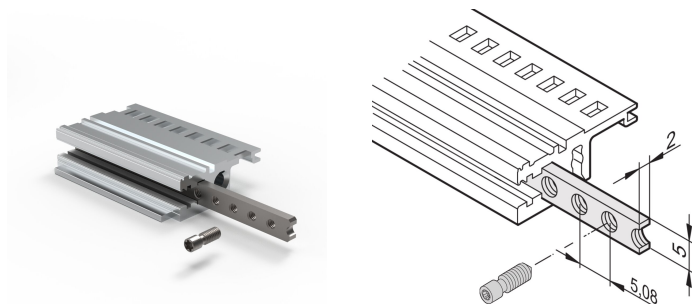

# Inserción roscada de rieles horizontales, M3

## NÚMERO DE CATÁLOGO

**34561-484**

El inserto roscado es una tira metálica con rosca M3 y permite la fijación de paneles frontales.

## CARACTERÍSTICAS

Los tornillos de collar utilizados para la fijación de paneles delanteros de ancho parcial deben tener una longitud de 12,3 mm

Utilizable para todos los rieles horizontales

Material: Acero

Cantidad del paquete: 1

Longitud: 431.3mm

Acabado: Zinc plateado

Net Weight: 0.02kg