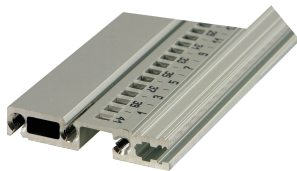

## NÚMERO DE CATÁLOGO

**34566-784**

Combinations of horizontal rails and side panels

„+“ can be combined, „-“ combination not recommended

	Backplane 1	Backplane 2	Backplane 3	Backplane 4
Backplane 1	-	+	+	+
Backplane 2	+	+	+	+
Backplane 3	+	+	-	-
Backplane 4	+	+	-	-
Side panel	Light 1	Backplane 1	Heavy 1/2	Support 1/2

Light 1/2

El riel horizontal, tipo resistente VT permite el montaje directo de un backplane.

## CARACTERÍSTICAS

Riel horizontal tipo R-VT "robusto" con fijación de 3 orificios para una mayor robustez

Extrusión de aluminio, acabado anodizado, superficie de contacto conductora

## ATRIBUTOS DEL PRODUCTO

Ancho del rack: 84HP

Cantidad del paquete: 1

Acabado: Anodizado

Longitud: 431.8mm

Material: Aluminio

Familia de productos: EuropacPRO

Tipo de producto: Carril horizontal