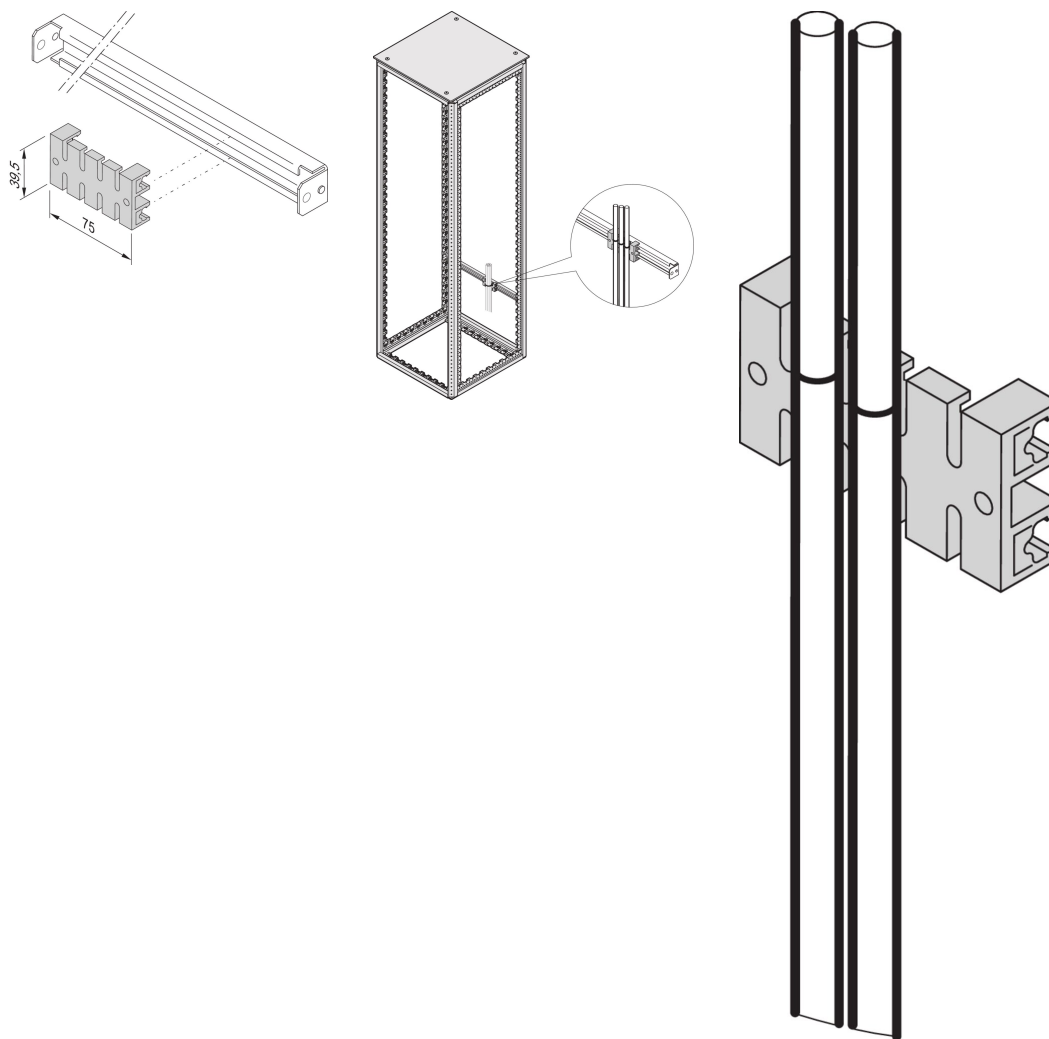

C-Rail Carril de retención de cable

NÚMERO DE CATÁLOGO

60118-472

C-Rails son para una mejor gestión de cables. Instalación generalmente detrás de los 19" verticales. Son compatibles con las garras de cable estándar.

CERTIFICACIONES

CARACTERÍSTICAS

Ensamblaje mediante clipping en el C-rail

Montaje de cables con bridas o velcro

ATRIBUTOS DEL PRODUCTO

Tipo de producto: Guía

Familia de productos: Varistar CP

Compatible con: Varistar CP

Anchura: 75mm

Longitud: 39.5mm

Material: Poliamida

Net Weight: 0.017kg

Cantidad del paquete: 5

ADVERTENCIA

Los productos nVent deben instalarse y usarse solo como se indica en las hojas de instrucciones y materiales de capacitación del producto nVent. Instruction sheets are available at www.nvent.com and from your nVent customer service representative. La instalación incorrecta, el mal uso, la aplicación incorrecta u otras fallas en el seguimiento completo de las instrucciones y advertencias de nVent pueden causar el mal funcionamiento del producto, daños a la propiedad, lesiones corporales graves y la muerte y/o anular la garantía.