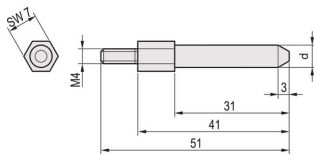

# EuropacPRO Peg de Codificación SNCF, Diámetro 6,5mm

## NÚMERO DE CATÁLOGO

**60895-018**

Este peg / pin de codificación permite una conexión segura entre los conectores flotantes utilizados para los subracks SNCF. Los Pins se pueden ensamblar en el marco trasero.

## CARACTERÍSTICAS

Este peg / pin de codificación permite una conexión segura entre los conectores flotantes

Par 1,5 Nm