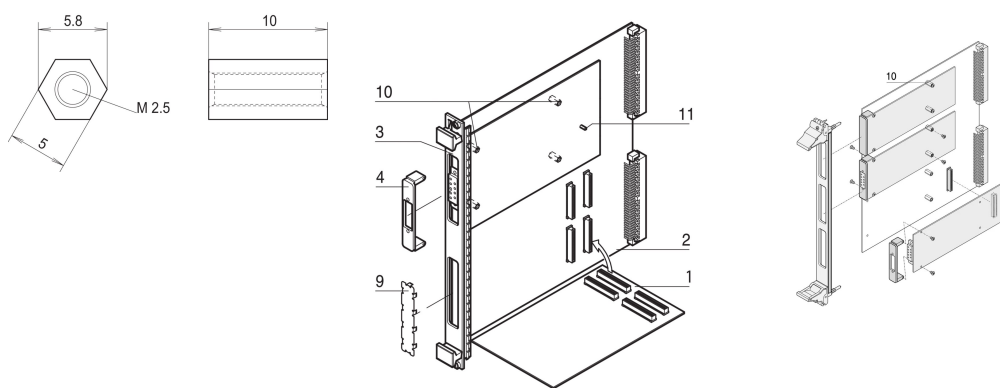

Espaciador para montar placas de Mezzanine PMC y FMC

NÚMERO DE CATÁLOGO

60897-278

Material de fijación para mezzanines.

CERTIFICACIONES

CARACTERÍSTICAS

Para proporcionar una separación entre las placas de entresuelo según la especificación IEEE P1386 o VITA 57,1 y la tarjeta de transportista

Clavo de fijación

ATRIBUTOS DEL PRODUCTO

Tipo de producto: Espaciador

Compatible con: Paneles frontales; Sistemas serie CompactPCI; Sistemas CompactPCI; PXI

Fondo: 10mm

Acabado: Zinc plateado

Altura: 5mm

Longitud: 10mm

Material: Acero

Cantidad del paquete: 1

Tipo de rosca: Métrica

Anchura: 5mm

DETALLES ADICIONALES DEL PRODUCTO

Tenga en cuenta que las entregas pueden realizarse en los SPQ indicados (SPQ, por ejemplo, 5 piezas, 10 piezas, 50 piezas, etc.). Diferentes cantidades de pedido (por ejemplo, 2 piezas) se pueden cambiar a la siguiente cantidad de entrega posible = Cantidad de paquete estándar.