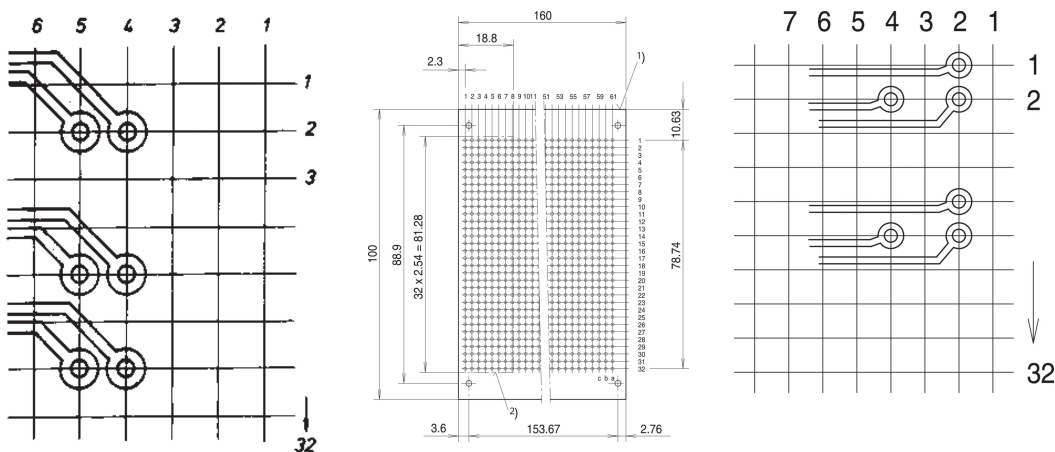

Potenciómetro cermet, 100 kOhm

NÚMERO DE CATÁLOGO

69004-155

Un potenciómetro es un componente de resistencia eléctrica cuyos valores de resistencia se pueden cambiar mecánicamente (girando o cambiando).

CERTIFICACIONES

CARACTERÍSTICAS

Tipo corto para el plano de montaje 1

ATRIBUTOS DEL PRODUCTO

Tipo de producto: Potenciómetro

Resistencia: 100000Ω

Cantidad del paquete: 1

DETALLES ADICIONALES DEL PRODUCTO

Dimensiones de los pines de conexión: 0,45 x 0,45 mm.

Agujero de perforación del panel frontal requerido: Ø 8 mm.

Con bisagras izquierdas: Pines 1 y 2 low-ohmic.

Con bisagras derechas: Pines 2 y 3 low-ohmic.

Tenga en cuenta que las entregas pueden realizarse en los SPQ indicados (SPQ, por ejemplo, 5 piezas, 10 piezas, 50 piezas, etc.). Diferentes cantidades de pedido (por ejemplo, 2 piezas) se pueden cambiar a la siguiente cantidad de entrega posible = Cantidad de paquete estándar.