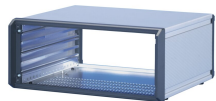

# PropacPRO Desktop Case, sin blindaje

La funda nVent SCHROFF PropacPRO proporciona protección electrónica para conjuntos electrónicos individuales y de 19". Los marcos de aluminio fundido a presión y los paneles laterales de perfil garantizan una solución robusta. Además, una amplia gama de accesorios está disponible.