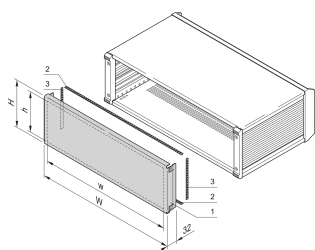

Panel trasero PropacPRO EMC, ancho completo

El panel trasero EMC, ancho completo para la caja PropacPRO se monta en el marco de la caja. No tiene perforación. El blindaje se realiza con juntas textiles EMC.

CERTIFICACIONES

CARACTERÍSTICAS

Panel de aluminio, 1,5 mm, con cierre para puesta a tierra / GND

Monturas en el caso (izquierda, derecha)

Sin perforación

ESPECIFICACIONES

Material:	Aluminio
Acabado:	Anodizado; Pasivado
Compatible con:	Casos
Familia de productos:	PropacPRO
Tipo:	Panel trasero
Tipo de producto:	Panel lateral

Table 1/1

Número de catálogo	Altura del rack	Ancho del rack	Cantidad del paquete
24576-247	3U	28HP	1
24576-244	2U	42HP	1
24576-258	6U	84HP	1
24576-248	3U	42HP	1

Número de catálogo	Altura del rack	Ancho del rack	Cantidad del paquete
24576-254	4U	84HP	1
24576-249	3U	63HP	1
24576-253	4U	63HP	1
24576-250	3U	84HP	1
24576-252	4U	42HP	1
24576-245	2U	63HP	1