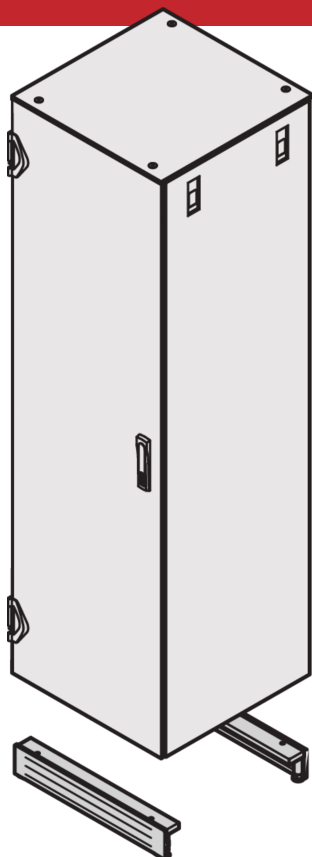

Varistar CP Mobile Base/zócalo

Base móvil/zócalo para hacer un gabinete móvil.

CARACTERÍSTICAS

Cubiertas, st, 1,5 mm

Capacidad de carga en ruedas 400 kg, en pies ajustables 1600 kg

Soporte, st, 3 mm

Color RAL 7021

Altura del zócalo H = 103 mm, con pies ajustables de 126 a 134 mm

ESPECIFICACIONES

Tipo de producto: Gabinete / base de bastidor

Material: Acero

Table 1/2

Número de catálogo	Anchura	Fondo	Cantidad del paquete	Color	Código de color	Acabado
21630-664	800mm	1000mm	1	Gris negro	RAL 7021	Polvo recubierto
21630-655	600mm	600mm	1	Gris negro	RAL 7021	Polvo recubierto
21630-663	800mm	900mm	1	Gris negro	RAL 7021	Polvo recubierto
21630-662	800mm	800mm	1	Gris negro	RAL 7021	Polvo recubierto
21630-661	800mm	600mm	1			Polvo recubierto
21630-658	600mm	1000mm	1	Gris negro	RAL 7021	Polvo recubierto
21630-657	600mm	900mm	1	Gris negro	RAL 7021	Polvo recubierto
21630-656	600mm	800mm	1	Gris negro	RAL 7021	Polvo recubierto

Table 2/2

Número de catálogo	Tipo	Compatible con
21630-664	Zócalo de base, móvil	Varistar CP
21630-655	Zócalo de base, móvil	Varistar CP
21630-663	Zócalo de base, móvil	Varistar CP
21630-662	Zócalo de base, móvil	Varistar CP
21630-661	Zócalo de base, móvil	Varistar CP
21630-658	Zócalo de base, móvil	Varistar CP
21630-657	Zócalo de base, móvil	Varistar CP
21630-656	Zócalo de base, móvil	Varistar CP