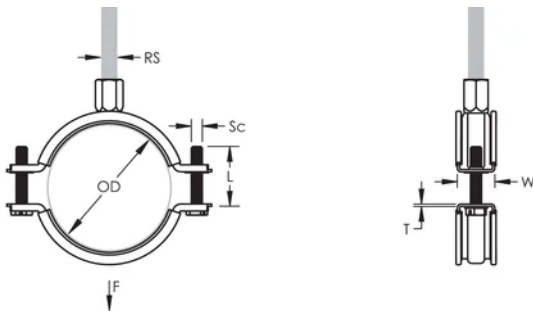

La tuerca combinada puede recibir varillas roscadas M8 y M10, simplificando el manejo de materiales

La longitud del tornillo se ha optimizado, para cubrir un mayor rango de diámetros de tuberías reduciendo inventarios

Número de artículo: 586008

Material: Acero;Caucho EPDM-SBR

Acabado: Electrolgalvanizado

Temperatura: -50 to 110 °C

Color: Negro

Diámetro exterior (OD): 50 - 58 mm

Tamaño de la varilla (RS): M8;M10

Anchura (W): 20 mm

Espesor (T): 1.25 mm

Diámetro del tornillo (Sc): 6

Longitud del tornillo (L): 27mm

Carga estática: 1500N

DETALLES ADICIONALES DEL PRODUCTO

El revestimiento es de caucho EPDM.

DIAGRAMAS

ADVERTENCIA