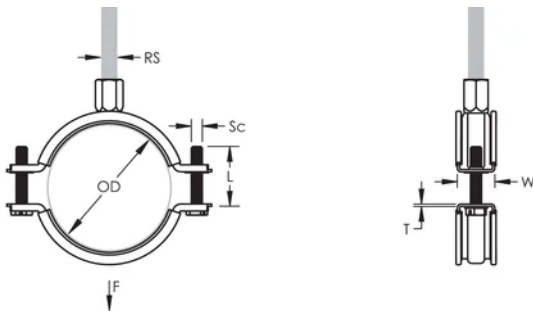

La tuerca combinada puede recibir varillas roscadas M8 y M10, simplificando el manejo de materiales

La longitud del tornillo se ha optimizado, para cubrir un mayor rango de diámetros de tuberías reduciendo inventarios

Número de artículo: 586025

Material: Acero; Caucho EPDM-SBR

Acabado: Electrolgalvanizado

Temperatura: -50 to 110 °C

Color: Negro

Diámetro exterior (OD): 309 - 319 mm

Tamaño de la varilla (RS): M8;M10

Anchura (W): 30 mm

Espesor (T): 2.5 mm

Diámetro del tornillo (Sc): 6

Longitud del tornillo (L): 37mm

Carga estática: 4000N

DETALLES ADICIONALES DEL PRODUCTO

El revestimiento es de caucho EPDM.

DIAGRAMAS

ADVERTENCIA