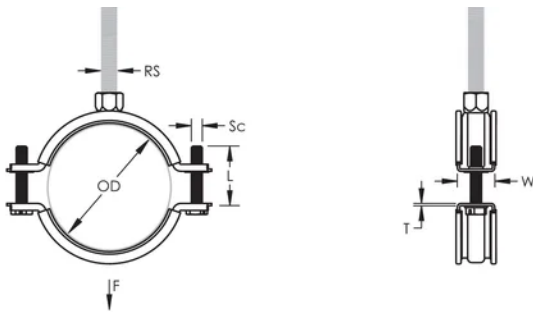

Material: Caucho EPDM-SBR;Acero

Acabado: Electrolgalvanizado

Temperatura: -50 to 110 °C

Diámetro exterior (OD): 31 - 37 mm

Diámetro del tubo: 1"

NB/DN: 25

Tamaño de la varilla (RS): M8

Anchura (W): 20 mm

Espesor (T): 1 mm

Diámetro del tornillo (Sc): 6

Longitud del tornillo (L): 22mm

Carga estática: 1000N

DETALLES ADICIONALES DEL PRODUCTO

El revestimiento es de caucho EPDM.

DIAGRAMAS

ADVERTENCIA

Los productos nVent deben instalarse y usarse solo como se indica en las hojas de instrucciones y materiales de capacitación del producto nVent. Instruction sheets are available at www.nvent.com and from your nVent customer service representative. La instalación incorrecta, el mal uso, la aplicación incorrecta u otras fallas en el seguimiento completo de las instrucciones y advertencias de nVent pueden causar el mal funcionamiento del producto, daños a la propiedad, lesiones corporales graves y la muerte y/o anular la garantía.