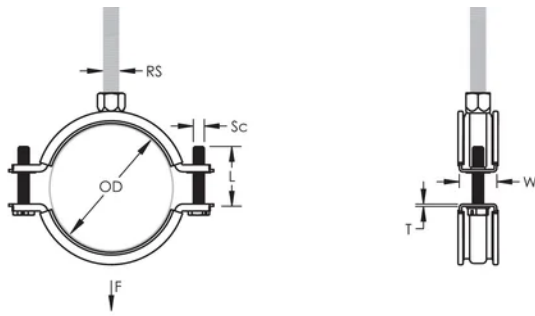

Material: Caucho EPDM-SBR;Acero

Acabado: Electrolgalvanizado

Temperatura: -50 to 110 °C

Diámetro exterior (OD): 50 - 58 mm

Tamaño de la varilla (RS): M8

Anchura (W): 20 mm

Espesor (T): 1.25 mm

Diámetro del tornillo (Sc): 6

Longitud del tornillo (L): 27mm

Carga estática: 1500N

DETALLES ADICIONALES DEL PRODUCTO

El revestimiento es de caucho EPDM.

DIAGRAMAS

ADVERTENCIA

Los productos nVent deben instalarse y usarse solo como se indica en las hojas de instrucciones y materiales de capacitación del producto nVent. Instruction sheets are available at www.nvent.com and from your nVent customer service representative. La instalación incorrecta, el mal uso, la aplicación incorrecta u otras fallas en el seguimiento completo de las instrucciones y advertencias de nVent pueden causar el mal funcionamiento del producto, daños a la propiedad, lesiones corporales graves y la muerte y/o anular la garantía.