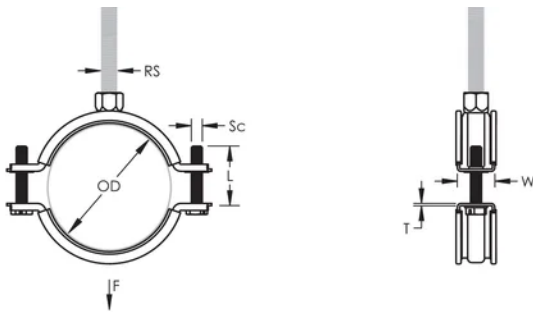

Material: Caucho EPDM-SBR;Acero

Acabado: Electrolgalvanizado

Temperatura: -50 to 110 °C

Diámetro exterior (OD): 58 - 68 mm

Diámetro del tubo: 2" Min

NB/DN: 50

Tamaño de la varilla (RS): M8

Anchura (W): 20 mm

Espesor (T): 1.25 mm

Diámetro del tornillo (Sc): 6

Longitud del tornillo (L): 32mm

Carga estática: 1500N

DETALLES ADICIONALES DEL PRODUCTO

El revestimiento es de caucho EPDM.

DIAGRAMAS

ADVERTENCIA

Los productos nVent deben instalarse y usarse solo como se indica en las hojas de instrucciones y materiales de capacitación del producto nVent. Instruction sheets are available at www.nvent.com and from your nVent customer service representative. La instalación incorrecta, el mal uso, la aplicación incorrecta u otras fallas en el seguimiento completo de las instrucciones y advertencias de nVent pueden causar el mal funcionamiento del producto, daños a la propiedad, lesiones corporales graves y la muerte y/o anular la garantía.