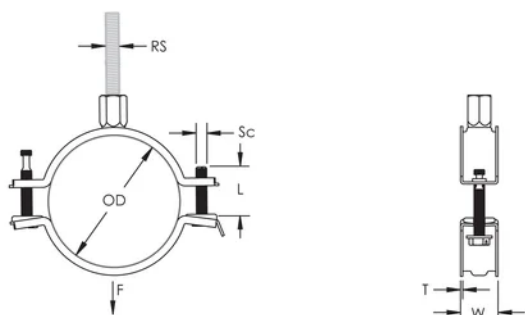

Acabado: Electrolgalvanizado

Diámetro exterior (OD): 35 - 41 mm

Tamaño de la varilla (RS): M8;M10

Anchura (W): 20 mm

Espesor (T): 1 mm

Diámetro del tornillo (Sc): 6

Longitud del tornillo (L): 32mm

Carga estática: 1000N

DIAGRAMAS

ADVERTENCIA

Los productos nVent deben instalarse y usarse solo como se indica en las hojas de instrucciones y materiales de capacitación del producto nVent. Instruction sheets are available at www.nvent.com and from your nVent customer service representative. La instalación incorrecta, el mal uso, la aplicación incorrecta u otras fallas en el seguimiento completo de las instrucciones y advertencias de nVent pueden causar el mal funcionamiento del producto, daños a la propiedad, lesiones corporales graves y la muerte y/o anular la garantía.

Norteamérica

+1.800.753.9221

Opción 1: Atención al cliente

Opción 2: Soporte técnico

Europa

Países Bajos:

+31 800-0200135

Francia:

+33 800 901 793

Europa

Alemania:

800 1890272

Otros países:

+31 13 5835404

Asia-Pacífico

Shanghái:

+86 21 2412 1618/19

Sídney:

+61 2 9751 8500

Nuestro gran portafolio de marcas:

CADDY

ERICO

HOFFMAN

ILSCO

SCHROFF

TRACHTE