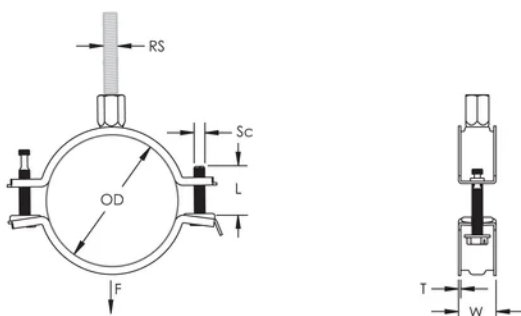

Las orejetas más largas permiten que el tornillo esté más alejado del conducto, permitiendo más espacio para la herramienta a la hora de atornillar

La tuerca combinada puede recibir varillas roscadas M8 y M10, simplificando el manejo de materiales

## ATRIBUTOS DEL PRODUCTO

Número de artículo: 586808

Material: Acero

Acabado: Electro galvanizado

Diámetro exterior (OD): 54 - 62 mm

Tamaño de la varilla (RS): M8;M10

NB/DN: 50

Diámetro del tubo: 2" Min

Anchura (W): 21 mm

Espesor (T): 1.25 mm

Diámetro del tornillo (Sc): 6

Longitud del tornillo (L): 32mm

Carga estática: 1500N

## DIAGRAMAS