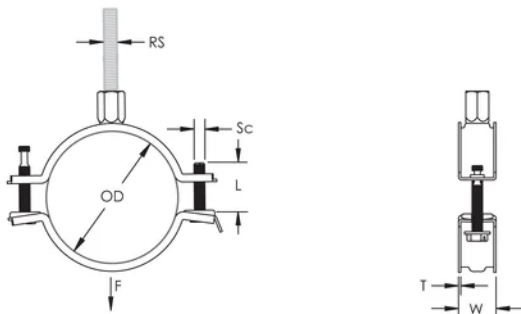

Acabado: Electro galvanizado

Diámetro exterior (OD): 62 - 72 mm

Tamaño de la varilla (RS): M8;M10

Anchura (W): 21 mm

Espesor (T): 1.25 mm

Diámetro del tornillo (Sc): 6

Longitud del tornillo (L): 37mm

Carga estática: 1500N

DIAGRAMAS

ADVERTENCIA

Los productos nVent deben instalarse y usarse solo como se indica en las hojas de instrucciones y materiales de capacitación del producto nVent. Instruction sheets are available at www.nvent.com and from your nVent customer service representative. La instalación incorrecta, el mal uso, la aplicación incorrecta u otras fallas en el seguimiento completo de las instrucciones y advertencias de nVent pueden causar el mal funcionamiento del producto, daños a la propiedad, lesiones corporales graves y la muerte y/o anular la garantía.

Norteamérica

+1.800.753.9221

Opción 1: Atención al cliente

Opción 2: Soporte técnico

Europa

Países Bajos:

+31 800-0200135

Francia:

+33 800 901 793

Europa

Alemania:

800 1890272

Otros países:

+31 13 5835404

Asia-Pacífico

Shanghái:

+86 21 2412 1618/19

Sídney:

+61 2 9751 8500

Nuestro gran portafolio de marcas:

CADDY

ERICO

HOFFMAN

ILSCO

SCHROFF

TRACHTE