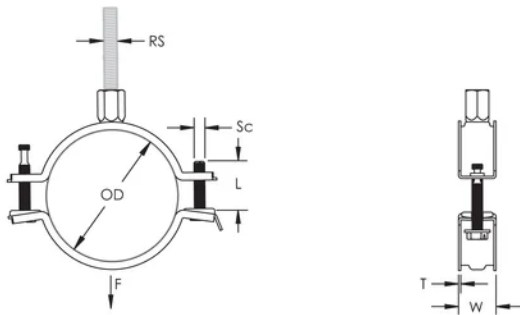

La tuerca combinada puede recibir varillas roscadas M8 y M10, simplificando el manejo de materiales

La longitud del tornillo se ha optimizado, para cubrir un mayor rango de diámetros de tuberías reduciendo inventarios

ATRIBUTOS DEL PRODUCTO

Número de artículo: 586814

Material: Acero

Acabado: Electrolgalvanizado

Diámetro exterior (OD): 113 - 123 mm

Tamaño de la varilla (RS): M8;M10

NB/DN: 100

Diámetro del tubo: 4"

Anchura (W): 23 mm

Espesor (T): 1.75 mm

Diámetro del tornillo (Sc): 6

Longitud del tornillo (L): 37mm

Carga estática: 2500N

DIAGRAMAS

ADVERTENCIA

Los productos nVent deben instalarse y usarse solo como se indica en las hojas de instrucciones y materiales de capacitación del producto nVent. Instruction sheets are available at www.nvent.com and from your nVent customer service representative. La instalación incorrecta, el mal uso, la aplicación incorrecta u otras fallas en el seguimiento completo de las instrucciones y advertencias de nVent pueden causar el mal funcionamiento del producto, daños a la propiedad, lesiones corporales graves y la muerte y/o anular la garantía.