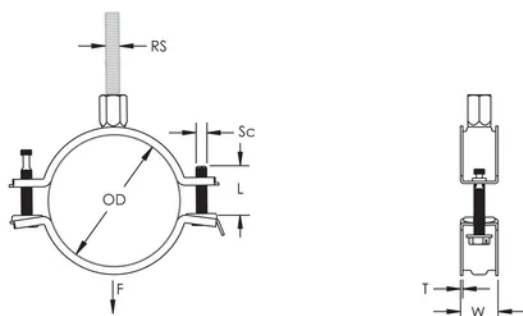

La tuerca combinada puede recibir varillas roscadas M8 y M10, simplificando el manejo de materiales

La longitud del tornillo se ha optimizado, para cubrir un mayor rango de diámetros de tuberías reduciendo inventarios

ATRIBUTOS DEL PRODUCTO

Número de artículo: 586816

Material: Acero

Acabado: Electrolgalvanizado

Diámetro exterior (OD): 133 - 143 mm

Tamaño de la varilla (RS): M8;M10

NB/DN: 125

Diámetro del tubo: 5"

Anchura (W): 23 mm

Espesor (T): 2 mm

Diámetro del tornillo (Sc): 6

Longitud del tornillo (L): 40mm

Carga estática: 3000N

DIAGRAMAS

ADVERTENCIA

Los productos nVent deben instalarse y usarse solo como se indica en las hojas de instrucciones y materiales de capacitación del producto nVent. Instruction sheets are available at www.nvent.com and from your nVent customer service representative. La instalación incorrecta, el mal uso, la aplicación incorrecta u otras fallas en el seguimiento completo de las instrucciones y advertencias de nVent pueden causar el mal funcionamiento del producto, daños a la propiedad, lesiones corporales graves y la muerte y/o anular la garantía.