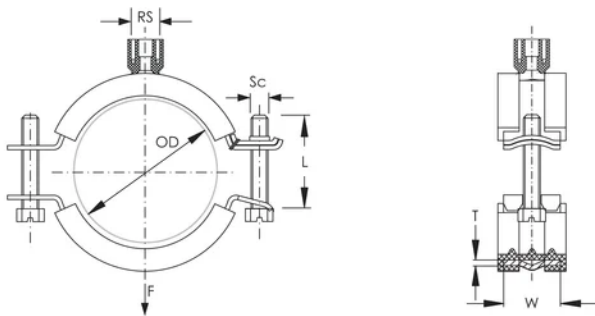

Número de artículo: 586763

Tamaño de la varilla (RS): M8;M10;1/2"

Temperatura: -50 to 110 °C

Color: Negro

Material: Acero;Caucho EPDM-SBR

Acabado: Electrolgalvanizado

Diámetro exterior (OD): 108 - 118 mm

Diámetro del tubo: 4"

NB/DN: 100

Anchura (W): 23 mm

Espesor (T): 1.75 mm

Diámetro del tornillo (Sc): 6 mm

Longitud del tornillo (L): 50mm

Carga estática: 2500N

Peso por unidad: 0.3 kg

DETALLES ADICIONALES DEL PRODUCTO

El revestimiento es de caucho EPDM.

DIAGRAMAS

ADVERTENCIA

Los productos nVent deben instalarse y usarse solo como se indica en las hojas de instrucciones y materiales de capacitación del producto nVent. Instruction sheets are available at www.nvent.com and from your nVent customer service representative. La instalación incorrecta, el mal uso, la aplicación incorrecta u otras fallas en el seguimiento completo de las instrucciones y advertencias de nVent pueden causar el mal funcionamiento del producto, daños a la propiedad, lesiones corporales graves y la muerte y/o anular la garantía.