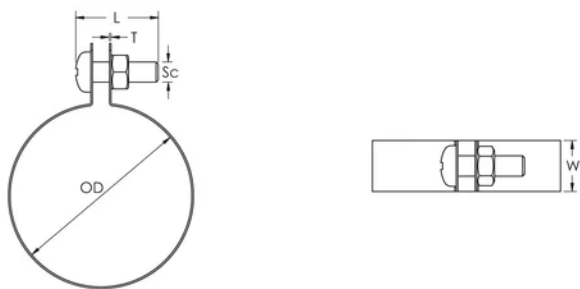

STRC CU Mordaza plana para tubo de cobre, 28 mm OD

NÚMERO DE CATÁLOGO

STRC028CU

CARACTERÍSTICAS

Incluye sujetadores, tornillo y tuerca

ATRIBUTOS DEL PRODUCTO

Número de artículo: 574210

Material: Cobre

Diámetro exterior (OD): 28 mm

Anchura (W): 15 mm

Espesor (T): 0.6 mm

Diámetro del tornillo (Sc): 6

Longitud del tornillo (L): 16mm

DIAGRAMAS

ADVERTENCIA

Los productos nVent deben instalarse y usarse solo como se indica en las hojas de instrucciones y materiales de capacitación del producto nVent. Instruction sheets are available at www.nvent.com and from your nVent customer service representative. La instalación incorrecta, el mal uso, la aplicación incorrecta u otras fallas en el seguimiento completo de las instrucciones y advertencias de nVent pueden causar el mal funcionamiento del producto, daños a la propiedad, lesiones corporales graves y la muerte y/o anular la garantía.