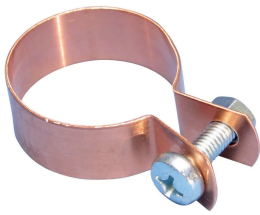

STRC CU Mordaza plana para tubo de cobre, 28 mm OD

NÚMERO DE CATÁLOGO

STRC028CU

CARACTERÍSTICAS

Incluye sujetadores, tornillo y tuerca

ATRIBUTOS DEL PRODUCTO

Número de artículo: 574210

Material: Cobre

Diámetro exterior (OD): 28 mm

Anchura (W): 15 mm

Espesor (T): 0.6 mm

Diámetro del tornillo (Sc): 6

Longitud del tornillo (L): 16mm

DIAGRAMAS

ADVERTENCIA

Los productos nVent deben instalarse y usarse solo como se indica en las hojas de instrucciones y materiales de capacitación del producto nVent. Instruction sheets are available at www.nvent.com and from your nVent customer service representative. La instalación incorrecta, el mal uso, la aplicación incorrecta u otras fallas en el seguimiento completo de las instrucciones y advertencias de nVent pueden causar el mal funcionamiento del producto, daños a la propiedad, lesiones corporales graves y la muerte y/o anular la garantía.