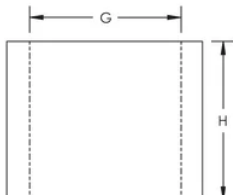

DIAGRAMAS

ADVERTENCIA

Los productos nVent deben instalarse y usarse solo como se indica en las hojas de instrucciones y materiales de capacitación del producto nVent. Instruction sheets are available at www.nvent.com and from your nVent customer service