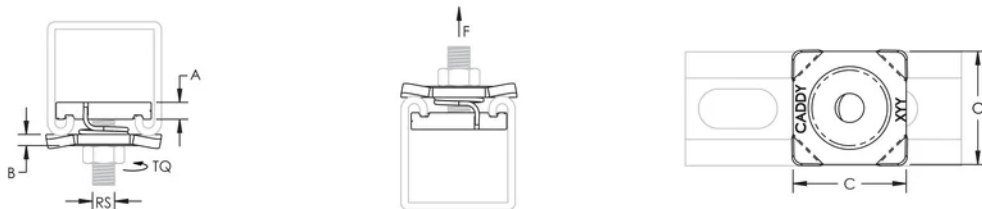

DETALLES ADICIONALES DEL PRODUCTO

La carga estática 1 representa un espesor de canal strut de 1,5 mm. La carga estática 2 representa un espesor de canal strut de 2,0 mm. La carga estática 3 representa un espesor de canal strut de 2,5 mm.

DIAGRAMAS

ADVERTENCIA

Los productos nVent deben instalarse y usarse solo como se indica en las hojas de instrucciones y materiales de capacitación del producto nVent. Instruction sheets are available at www.nvent.com and from your nVent customer service representative. La instalación incorrecta, el mal uso, la aplicación incorrecta u otras fallas en el seguimiento completo de las instrucciones y advertencias de nVent pueden causar el mal funcionamiento del producto, daños a la propiedad, lesiones corporales graves y la muerte y/o anular la garantía.

Norteamérica

+1.800.753.9221

Opción 1: Atención al cliente

Opción 2: Soporte técnico

Europa

Países Bajos:

+31 800-0200135

Francia:

+33 800 901 793

Europa

Alemania:

800 1890272

Otros países:

+31 13 5835404

Asia-Pacífico

Shanghái:

+86 21 2412 1618/19

Sídney:

+61 2 9751 8500

Nuestro gran portafolio de marcas:

CADDY

ERICO

HOFFMAN

ILSCO

SCHROFF

TRACHTE