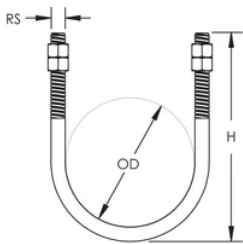

UB4N224M12S6	599555	295 mm
UB4N219M16	599250	286 mm
UB4N278M16EG	599475	350 mm
UB4N278M16S6	599560	350 mm
UB4N273M16	599260	331 mm
UB4N323M10	599343	389 mm
UB4N329M16S6	599565	400 mm
UB4N329M16EG	599480	400 mm

DIAGRAMAS