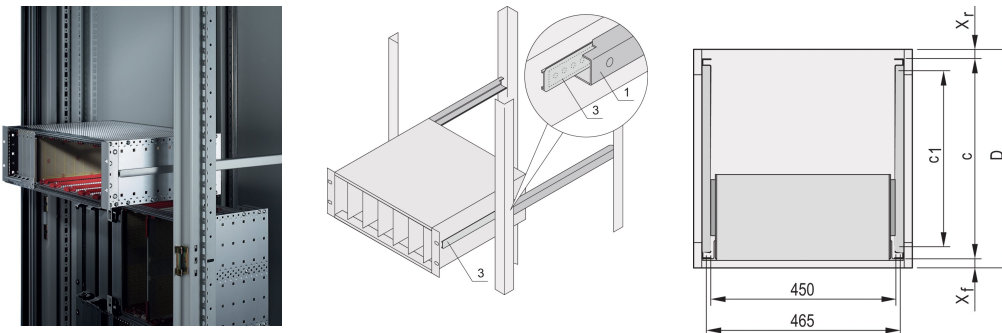

Diapositivas telescópicas Perfil C para armario para montaje Varistar, 1200 mm

Data Solutions

NÚMERO DE CATÁLOGO

24562-473

Guías telescópicas con perfil de guía para montaje en armarios con capacidad de carga de 25 kg.

CERTIFICACIONES

CARACTERÍSTICAS

Para montar subracks de 84 HP de ancho en el plano de 19"

Capacidad de carga: 25 kg por par

El perfil de guía (1) se ajusta a la dimensión de fijación en el gabinete (está atornillado al perfil de 19" del gabinete); el riel adaptador (3) se ajusta a la dimensión de profundidad y fijación en el subeje (se inserta en el perfil de guía como una guía telescópica)

ATRIBUTOS DEL PRODUCTO

Familia de productos: Varistar CP

Fondo: 1200mm

Cantidad del paquete: 2

Acabado: Anodizado

Material: Aluminio

Tipo de producto: Diapositiva telescópica

Tipo: C Perfil

Net Weight: 1.07kg

DETALLES ADICIONALES DEL PRODUCTO

Sin protección contra la extracción, sin parada en la extensión completa.

El carril de refuerzo y los carriles C han sido probados de acuerdo con las normas de la autoridad rusa de energía atómica GAN.