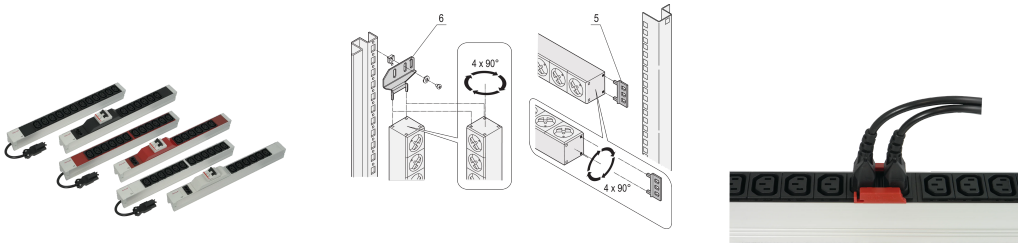

# Tira de Enchufe, IEC C13, con entrada Wieland®, C13, 12 Enchufes, 19", Blanco

### NÚMERO DE CATÁLOGO

60110-340

PDU modular y compacta con muchos elementos funcionales. Utilizando un chasis de aluminio de 1 U por 1 U, la PDU se puede integrar fácilmente en un rack. El conector Wieland permite una fácil combinación con diferentes cables de entrada de energía.

## CARACTERÍSTICAS

---

Entrada a través del conector Wieland® GST 18

Altura de instalación 1 U

De acuerdo con IEC 60320

Montaje horizontal o vertical

Salida a través de los sockets IEC 60320 C-13

Las tiras de enchufe se pueden girar a través de las cuatro direcciones (en incrementos de 90°) durante el montaje

## ATRIBUTOS DEL PRODUCTO

---

Tipo de toma de corriente: IEC C13

Número de tomas de corriente: 12

Tomas conmutadas: No

Tensión CA: 230V

Cantidad del paquete: 1

Color: Gris