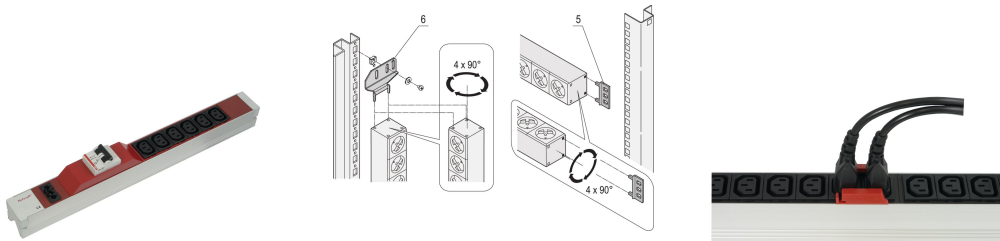

# Tira de Enchufe, IEC C13, con entrada Wieland®, C13, 6 Enchufes, 19", Rojo, con Protección contra Sobrecorriente

Data Solutions

NÚMERO DE CATÁLOGO

60110-351

PDU modular y compacta con muchos elementos funcionales. Utilizando un chasis de aluminio de 1 U por 1 U, la PDU se puede integrar fácilmente en un rack. El conector Wieland permite una fácil combinación con diferentes cables de entrada de energía.

## CARACTERÍSTICAS

---

Entrada a través del conector Wieland® GST 18

Altura de instalación 1 U

De acuerdo con IEC 60320

Montaje horizontal o vertical

Salida a través de los sockets IEC 60320 C-13

Las tiras de enchufe se pueden girar a través de las cuatro direcciones (en incrementos de 90°) durante el montaje

## ATRIBUTOS DEL PRODUCTO

---

Tipo de toma de corriente: IEC C13

Número de tomas de corriente: 6

Tomas conmutadas: No

Tensión CA: 230V

Función: Protección de sobrecorriente

Cantidad del paquete: 1

Color: Rojo

Fondo: 44mm

Acabado: Anodizado

Longitud: 438.5mm

Material: Aluminio; Poliamida

Tipo de producto: Socket Strip

Net Weight: 0.9kg