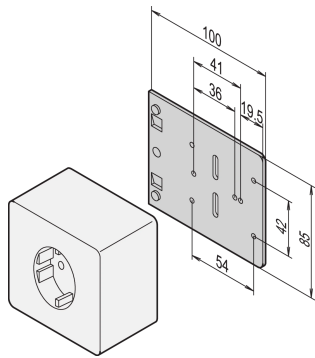

Placa de montaje para sockets individuales

Data Solutions

Placa de montaje para solo Socket.

CERTIFICACIONES

CARACTERÍSTICAS

Para zócalos de superficie comunes

ESPECIFICACIONES

Table 1/1

Número de catálogo	Material	Cantidad del paquete
20118-537	Aluminio	1

DETALLES ADICIONALES DEL PRODUCTO

Zócalo de superficie no incluido en la gama de productos SCHROFF.

ADVERTENCIA

Los productos nVent deben instalarse y usarse solo como se indica en las hojas de instrucciones y materiales de capacitación del producto nVent. Instruction sheets are available at www.nvent.com and from your nVent customer service representative. La instalación incorrecta, el mal uso, la aplicación incorrecta u otras fallas en el seguimiento completo de las instrucciones y advertencias de nVent pueden causar el mal funcionamiento del producto, daños a la propiedad, lesiones corporales graves y la muerte y/o anular la garantía.